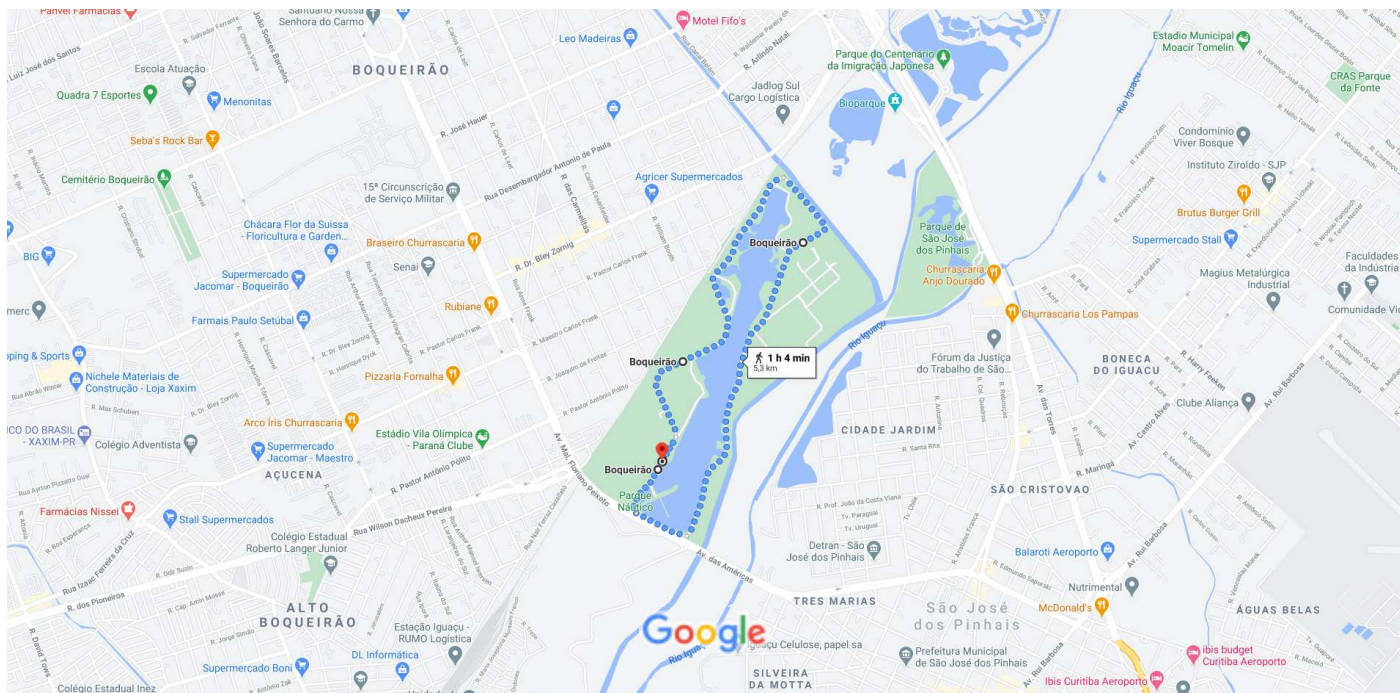

de Boqueirão, Curitiba - PR a Boqueirão, Curitiba - PR A pé 5,3 km, 1 h 4 min - PR

Percurso do Campeonato Brasileiro de Ciclismo de Estrada Elite e Sub23 Feminino

Dados do mapa ©2020 200 m

por vias sem nome

1 h 4 min

5,3 km

Predominantemente plana

6 m · 6 m